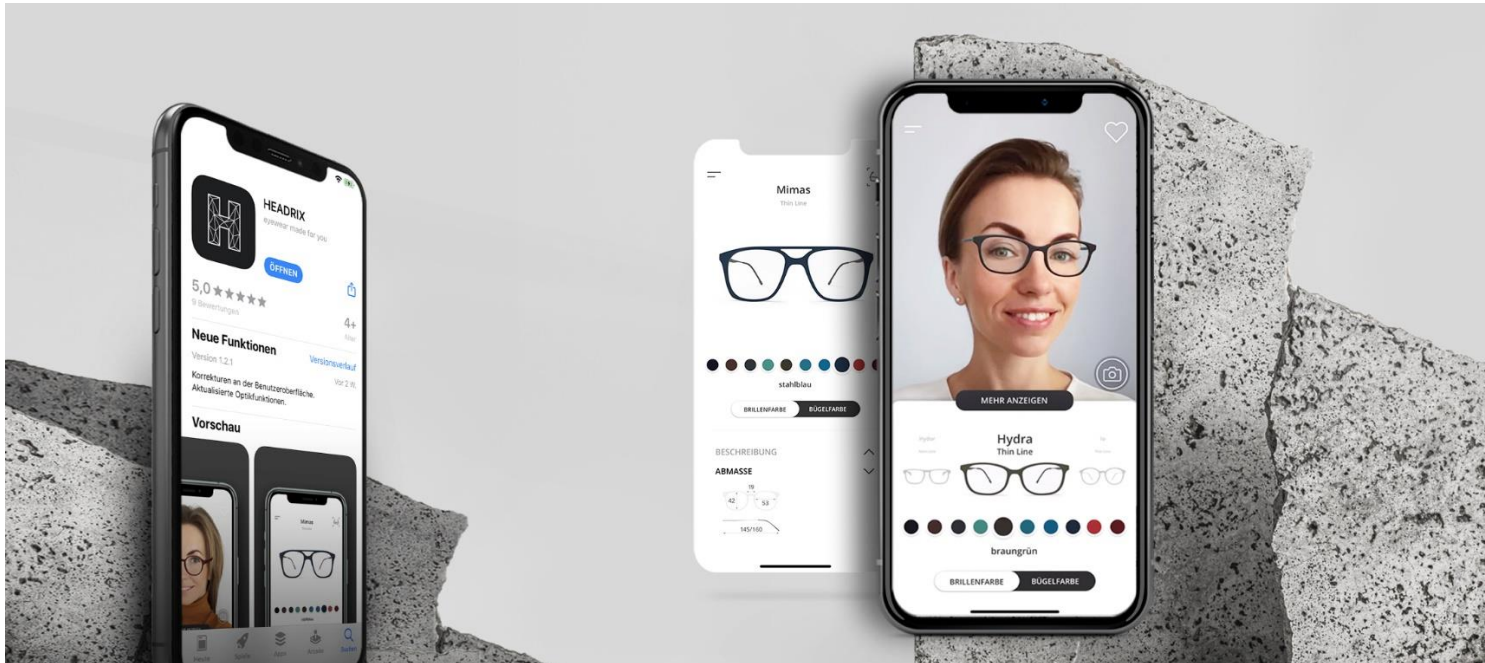

# HEADRIX - Ihre Brille nach Mass

Brillen virtuell anprobieren

Für iPhone klick hier > <https://apps.apple.com/de/app/headrix/id1497527952?platform=iphone>

Für iPad klick hier > <https://apps.apple.com/de/app/headrix/id1497527952?platform=ipad>

Vermessen Sie Ihr Gesicht und die Pupillendistanz mit unserem Modul Face Metrix. Wählen Sie eine Headrix-Brille bequem und ohne Zeitdruck. Alle Modelle und Farbkombinationen auf Ihrem Gesicht dank Augmented Reality. Achten Sie auf „Best Choice“-Hinweise bei der Anprobe. Unser Algorithmus macht Vorschläge anhand Ihrer Gesichtsform und einigen anderen Merkmalen. Teilen Sie Bilder und Kurzvideos mit Ihren Freunden. Haben Sie Spass aus dieser sonst ernsten Angelegenheit. Kostenlos und unverbindlich verhilft Ihnen die App zu Ihrer Wunschbrille. Aus der Merkliste mit Ihrer engeren Wahl können Sie die Reservierung und den Gesichtsscan für die künftige Individualisierung in nur wenigen Schritten durchführen. Um die Terminierung bei Ebnetor Optik Goldach kümmert sich das Headrix-Team oder rufen Sie bei Ebnetor Optik direkt **Tel.-Nr. 071 841 04 08** an. Alles liegt in Ihrer Hand. Es gibt keine Weiterleitung der Headrix-Daten ohne vorherige Absprache mit dem Nutzer.

Die App besteht aus 3 Modulen:

1. Face Metrix: sofortige Gesichtsvermessung inklusiv Pupillendistanz
2. Virtuelle Anprobe der Headrix-Brillen
3. Reservierung der gewählten Fassung einschließlich 3D-Gesichtsscan

## Funktionen:

- Mit Face Metrix bekommen Sie sofort die relevanten Parameter Ihres Gesichts inklusive PD fern und nah
- Virtueller Spiegel für die Anprobe der Fassungen
- Anprobe auf eigenem Selfie-Video, besonders für sehgeschwache Nutzer geeignet
- Zeichnen Sie Ergebnisse auf und teilen Sie diese mit Ihren Freunden und Angehörigen
- Gesichtsscan für die Erstellung einer individualisierten Brille